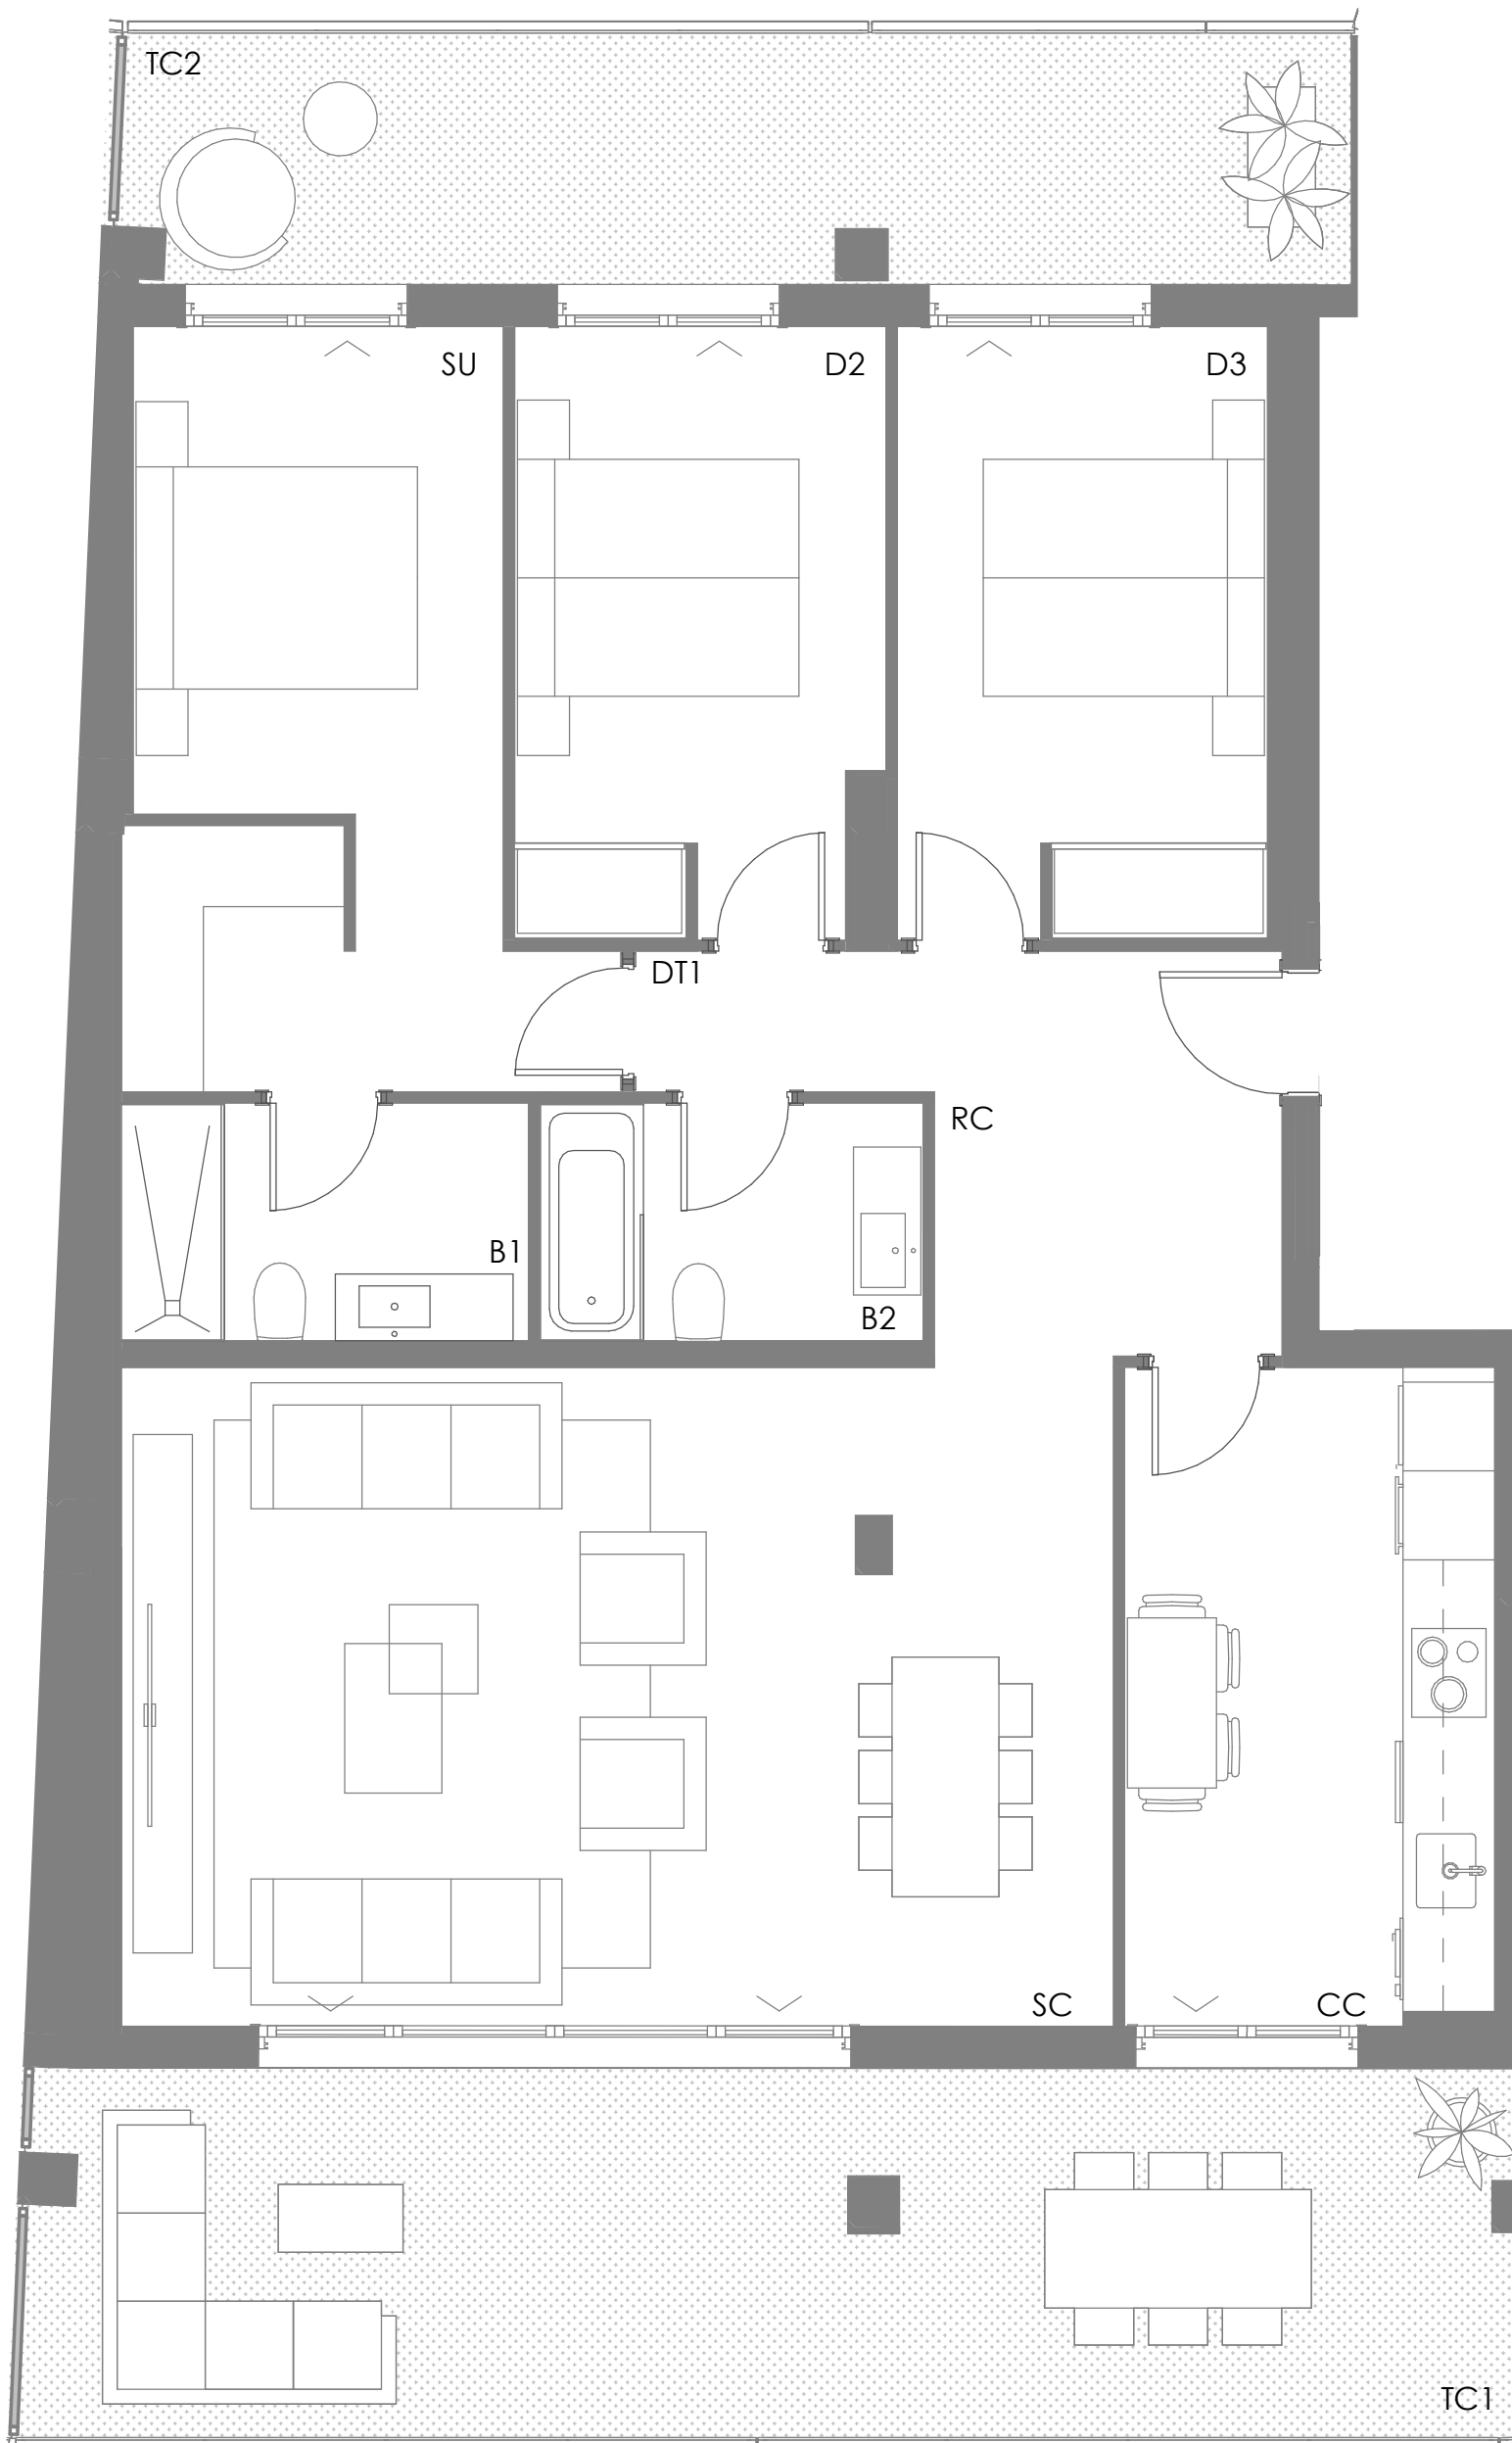

SUPERFICIE ÚTIL CERRADA

RECIBIDOR	5.10 m ²
COCINA	11.00 m ²
SALÓN-COMEDOR	30.00 m ²
DISTRIBUIDOR 1	2.40 m ²
BAÑO 1	4.30 m ²
BAÑO 2	4.10 m ²
SUITE	13.60 m ²
DORMITORIO 2	10.00 m ²
DORMITORIO 3	10.10 m ²

TOTAL S. CERRADA (A) 90.60 m²

SUPERFICIE ÚTIL TERRAZAS

TERRAZA CUBIERTA 1	24.20 m ²
TERRAZA CUBIERTA 2	12.20 m ²

TOTAL S. ABIERTA (B) 36.40 m²

SUPERFICIE ÚTIL TOTAL

TOTAL (A+B) 127.00 m²

SUPERFICIE ÚTIL CERRADA

RECIBIDOR	5.10 m ²
SALÓN-COMEDOR-COCINA	41.00 m ²
DISTRIBUIDOR 1	2.40 m ²
BAÑO 1	4.30 m ²
BAÑO 2	4.10 m ²
SUITE	13.60 m ²
DORMITORIO 2	10.00 m ²
DORMITORIO 3	10.10 m ²

TOTAL S. CERRADA (A) 90.60 m²

SUPERFICIE ÚTIL TERRAZAS

TERRAZA CUBIERTA 1	24.20 m ²
TERRAZA CUBIERTA 2	12.20 m ²

TOTAL S. ABIERTA (B) 36.40 m²

SUPERFICIE ÚTIL TOTAL

TOTAL (A+B) 127.00 m²

SUPERFICIE ÚTIL CERRADA

RECIBIDOR	5.10 m ²
SALÓN-COMEDOR-COCINA	41.00 m ²
DISTRIBUIDOR 1	2.40 m ²
BAÑO 1	4.30 m ²
BAÑO 2	4.10 m ²
SUITE	13.60 m ²
DORMITORIO 2	10.00 m ²
DORMITORIO 3	10.10 m ²