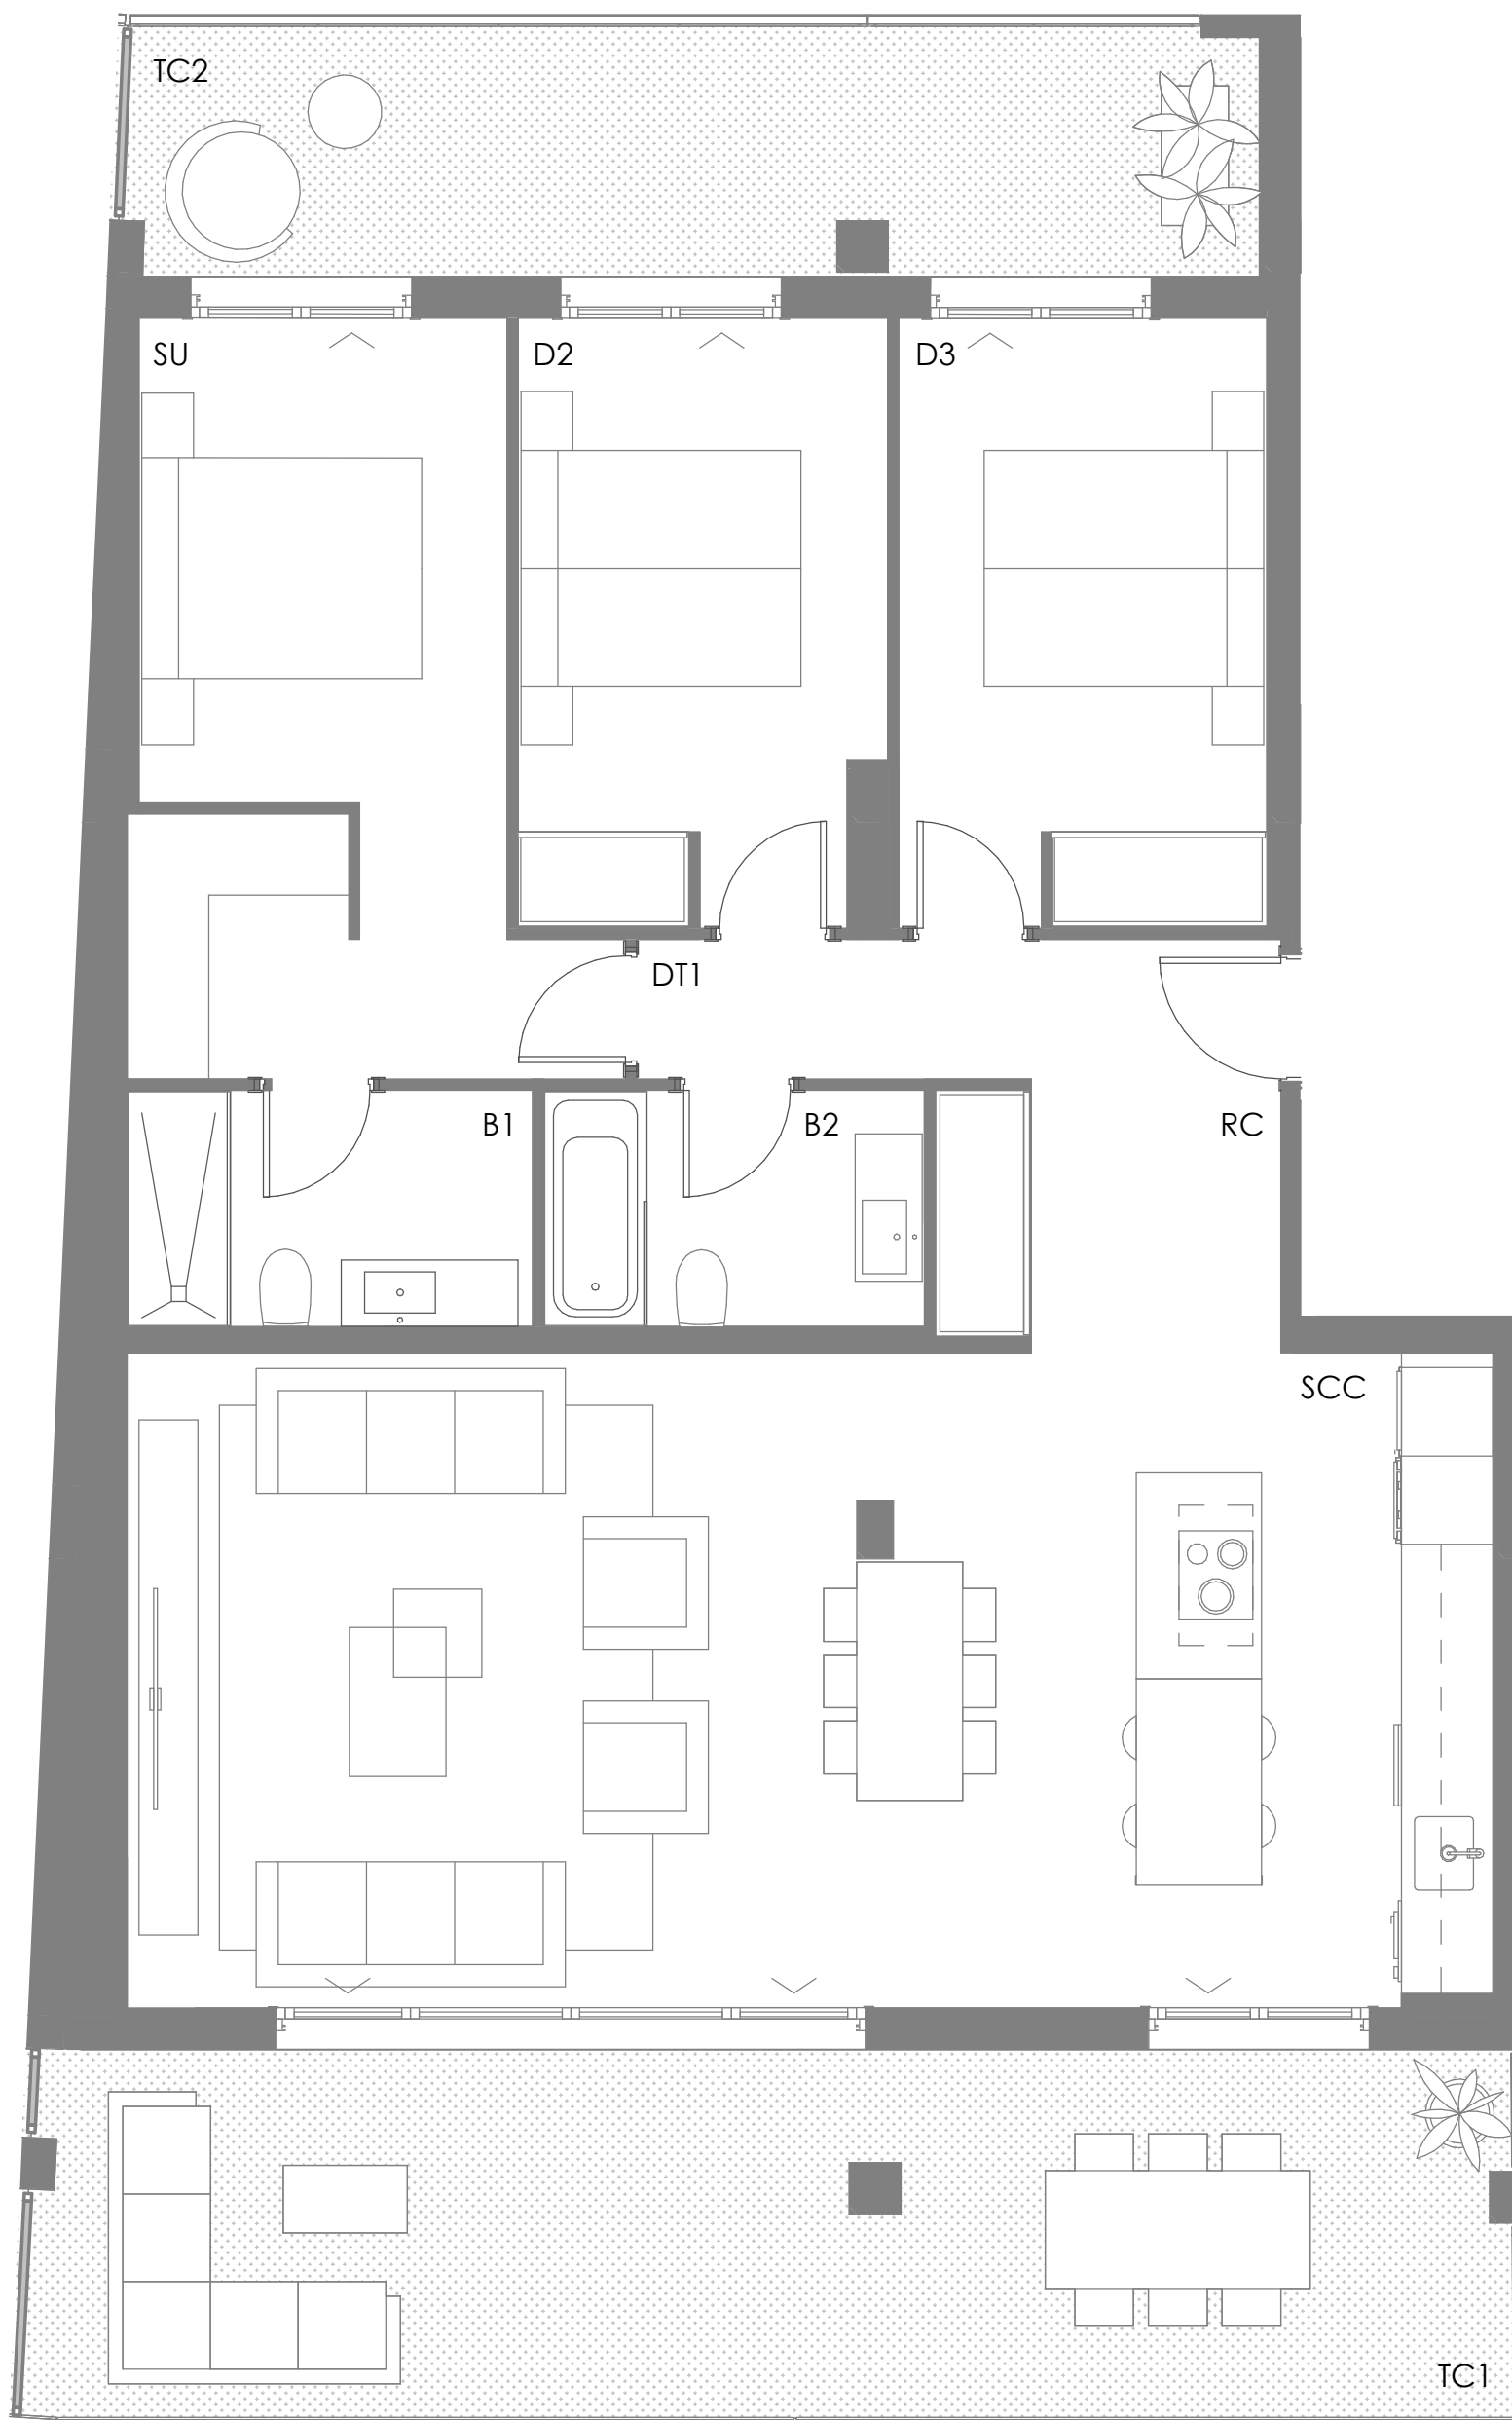

SUPERFICIE ÚTIL CERRADA

RECIBIDOR	5.10 m ²
COCINA	11.00 m ²
SALÓN-COMEDOR	30.00 m ²
DISTRIBUIDOR 1	2.40 m ²
BAÑO 1	4.30 m ²
BAÑO 2	4.10 m ²
SUITE	13.60 m ²
DORMITORIO 2	10.00 m ²
DORMITORIO 3	10.10 m ²

RECIBIDOR	5.10 m ²
SALÓN-COMEDOR-COCINA	41.00 m ²
DISTRIBUIDOR 1	2.40 m ²
BAÑO 1	4.30 m ²
BAÑO 2	4.10 m ²
SUITE	13.60 m ²
DORMITORIO 2	10.00 m ²
DORMITORIO 3	10.10 m ²

TOTAL S. CERRADA (A) 90.60 m²

SUPERFICIE ÚTIL TERRAZAS

TERRAZA CUBIERTA 1	24.20 m ²
TERRAZA CUBIERTA 2	12.20 m ²

TOTAL S. ABIERTA (B) 36.40 m²

SUPERFICIE ÚTIL TOTAL

TOTAL (A+B) 127.00 m²

SUPERFICIE ÚTIL CERRADA

RECIBIDOR	5.10 m ²
SALÓN-COMEDOR-COCINA	41.00 m ²
DISTRIBUIDOR 1	2.40 m ²
BAÑO 1	4.30 m ²
BAÑO 2	4.10 m ²
SUITE	13.60 m ²
DORMITORIO 2	10.00 m ²
DORMITORIO 3	10.10 m ²

TOTAL S. CERRADA (A) 90.60 m²

SUPERFICIE ÚTIL TERRAZAS

TERRAZA CUBIERTA 1	24.20 m ²
TERRAZA CUBIERTA 2	12.20 m ²

TOTAL S. ABIERTA (B) 36.40 m²

SUPERFICIE ÚTIL TOTAL

TOTAL (A+B) 127.00 m²